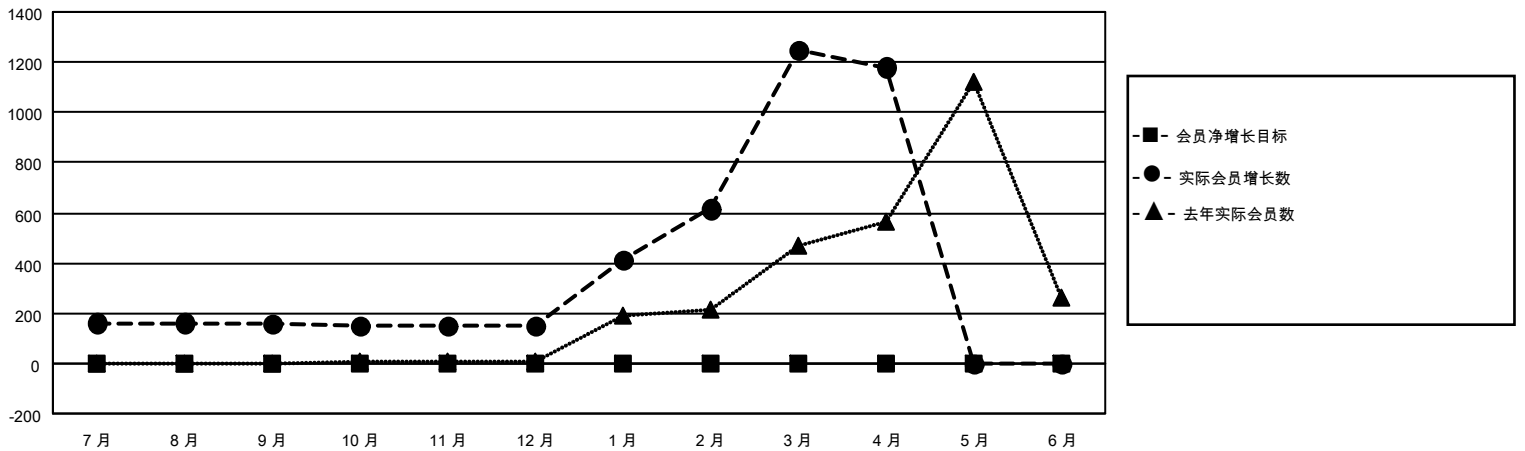

MONTHLY MEMBERSHIP PROGRESS REPORT

District 381

Results as of: 4/30/2026

GMT:

地点 CHINA

GMT宪章区

分会			
成果 2025-2026			
季	新分会目标	新会	会员流失的分会
7月/8月/9月	0	6	0
10月/11月/12月	0	0	1
1月/2月/3月	0	0	0
4月/5月/6月	0	0	0

位会员@每位须缴			
成果 2025-2026			
季	会员净增长目标	实际会员增长数	实际退会会员 (包括转会)
7月/8月/9月	0	165	4
10月/11月/12月	0	2	10
1月/2月/3月	0	1110	5
4月/5月/6月	0	4	70

目标与实际新会累积

目标和实际会员累积

已取消的分会: 1	259 CLUBS OF 286 增添1位或以上的新会员 点击这里取得累计会员数据	性别分布	
放弃的会员		男	6,550 (66.25%)
过世 10		女	3,337 (33.75%)
分会已取消 0		总计家庭单位会员数	339
其他 79		支付减半会费的家庭会员	172
总计 89			