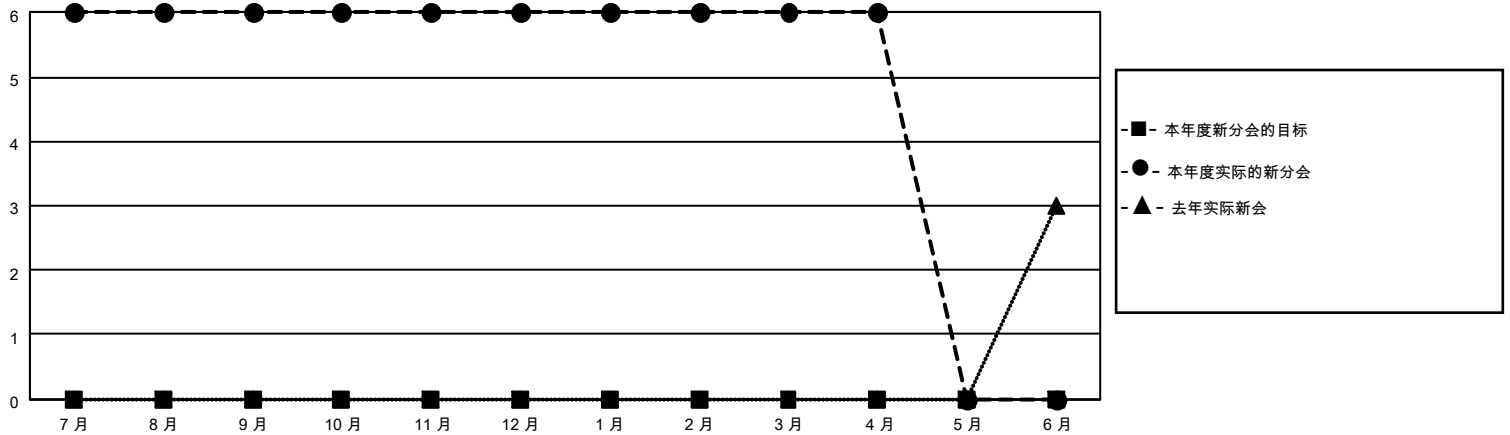

MONTHLY MEMBERSHIP PROGRESS REPORT

District 381

Results as of: 4/30/2026

GMT:

地点 CHINA

GMT宪章区

分会			
成果 2025-2026			
季	新分会目标	新会	会员流失的分会
7月/8月/9月	0	6	0
10月/11月/12月	0	0	1
1月/2月/3月	0	0	0
4月/5月/6月	0	0	0

位会员@每位须缴			
成果 2025-2026			
季	会员净增长目标	实际会员增长数	实际退会会员 (包括转会)
7月/8月/9月	0	165	4
10月/11月/12月	0	2	10
1月/2月/3月	0	1110	5
4月/5月/6月	0	4	70

目标与实际新会累积

目标和实际会员累积

已取消的分会: 1	259 CLUBS OF 286 增添1位或以上的新会员 点击这里取得累计会员数据	性别分布	
放弃的会员		男	6,550 (66.25%)
过世 10		女	3,337 (33.75%)
分会已取消 0		总计家庭单位会员数	339
其他 79		支付减半会费的家庭会员	172
总计 89			